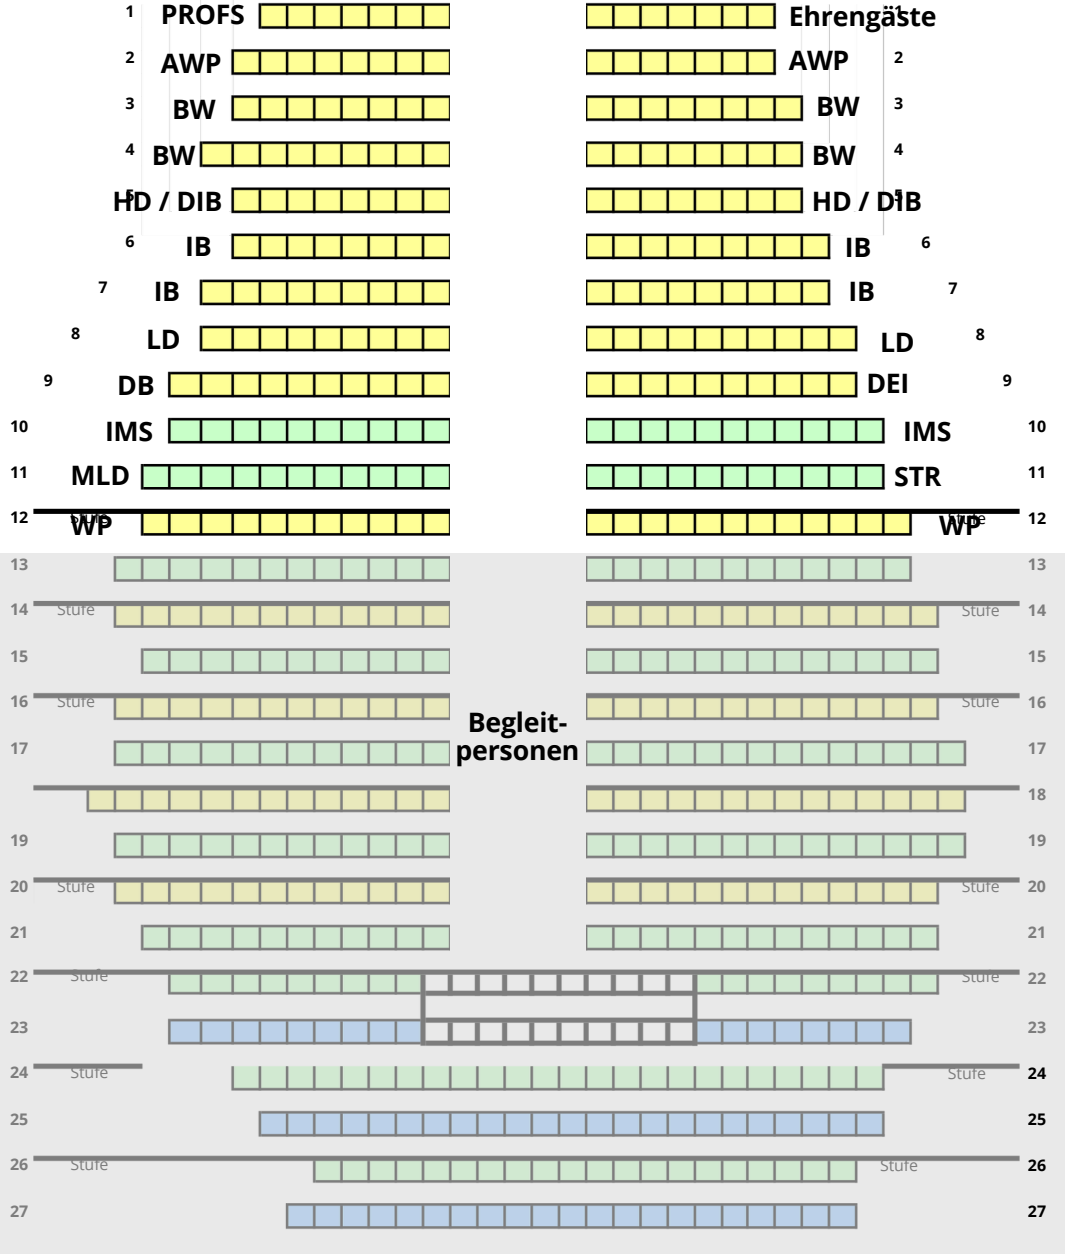

Max-Reger-Halle Weiden

Gustl-Lang-Saal

Bühne

Parkett Mitte

G A L E R I E