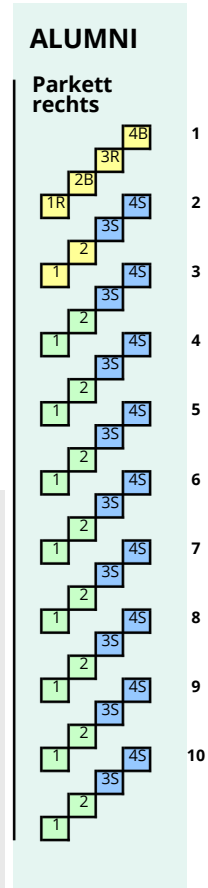

Max-Reger-Halle Weiden

Gustl-Lang-Saal

Bühne

Parkett Mitte

G A L E R I E