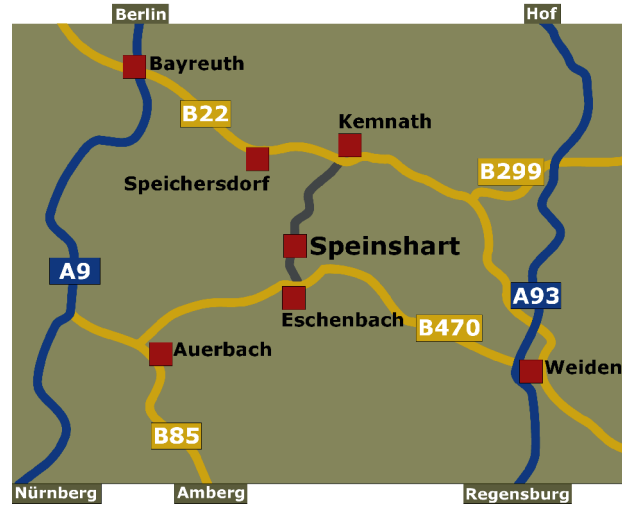

Wir freuen uns auf Sie!

WIRTSCHAFTSBEIRAT
BAYERN

Bund Katholischer Unternehmer e.V.

Institut für
Nachhaltigkeit in
Technik und Wirtschaft

Internationale Begegnungsstätte Kloster Speinshart
Klosterhof 2
92676 Speinshart
Tel.: 09645/60193601
Fax.: 09645/60193611
info@kloster-speinshart.de
www.kloster-speinshart.de