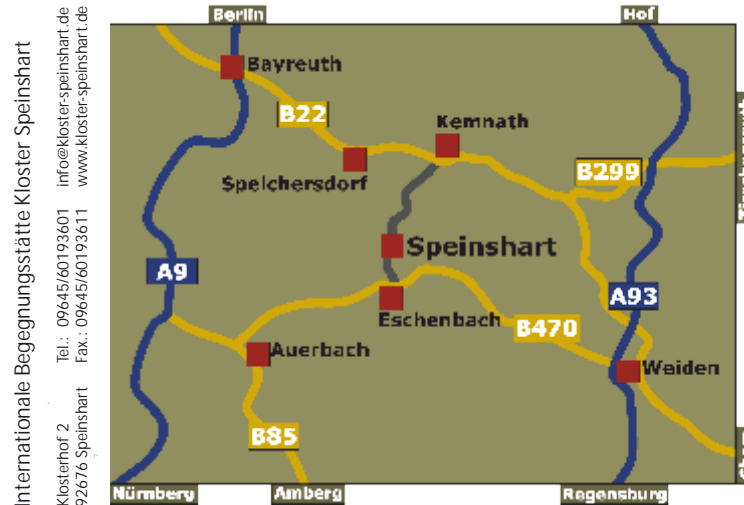

Herzliche Einladung zum 4. Kongress Zukunftsfähige Führung mit christlichen Werten

Schwerpunkt:
Umgang mit schwierigen
Herausforderungen

FR | 31.03.17 | 14:30 - 19:30 UHR

Gerade in schwierigen Situationen – seien sie eigen- oder fremdverschuldet – zeigt sich die Zukunftsfähigkeit einer Führungskraft. Mit einem fundierten Wertekorsett stehen die Rahmenbedingungen fest und geben Halt und Orientierung für das individuelle Handeln - gerade in schwierigen Situationen.

Im 4. Kongress zum Themenfeld der christlichen Werte haben sich wieder spannende Referenten angekündigt, die ganz individuell aus ihrer persönlichen Erfahrung heraus sprechen. Lassen Sie sich von den Impulsen der Referenten, den Gedanken aus der Andacht heraus und dem Austausch unter den Teilnehmern inspirieren und tauschen Sie sich über Ihre eigenen Werte mit anderen aus.

Wir freuen uns auf Sie!

INTERNATIONALE BEGEGNUNGSSTÄTTE KLOSTER SPEINSHART

Zukunftsfähige Führung mit christlichen Werten

4. KONGRESS | 31.03.17 | 14:30 - 19:30 UHR