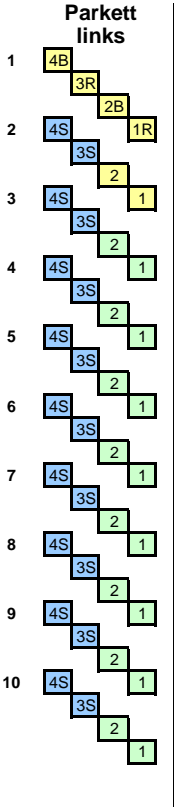

Max-Reger-Halle Weiden, Plan A 1 (875 Plätze)

Gustl-Lang-Saal

Bühne

PARKETT Mitte

R = Rollstuhlplatz
B = Begleiter
M = Mixerplatz
S = Sichtbehinderung

ALUMNI

ALUMNI

GALERIE