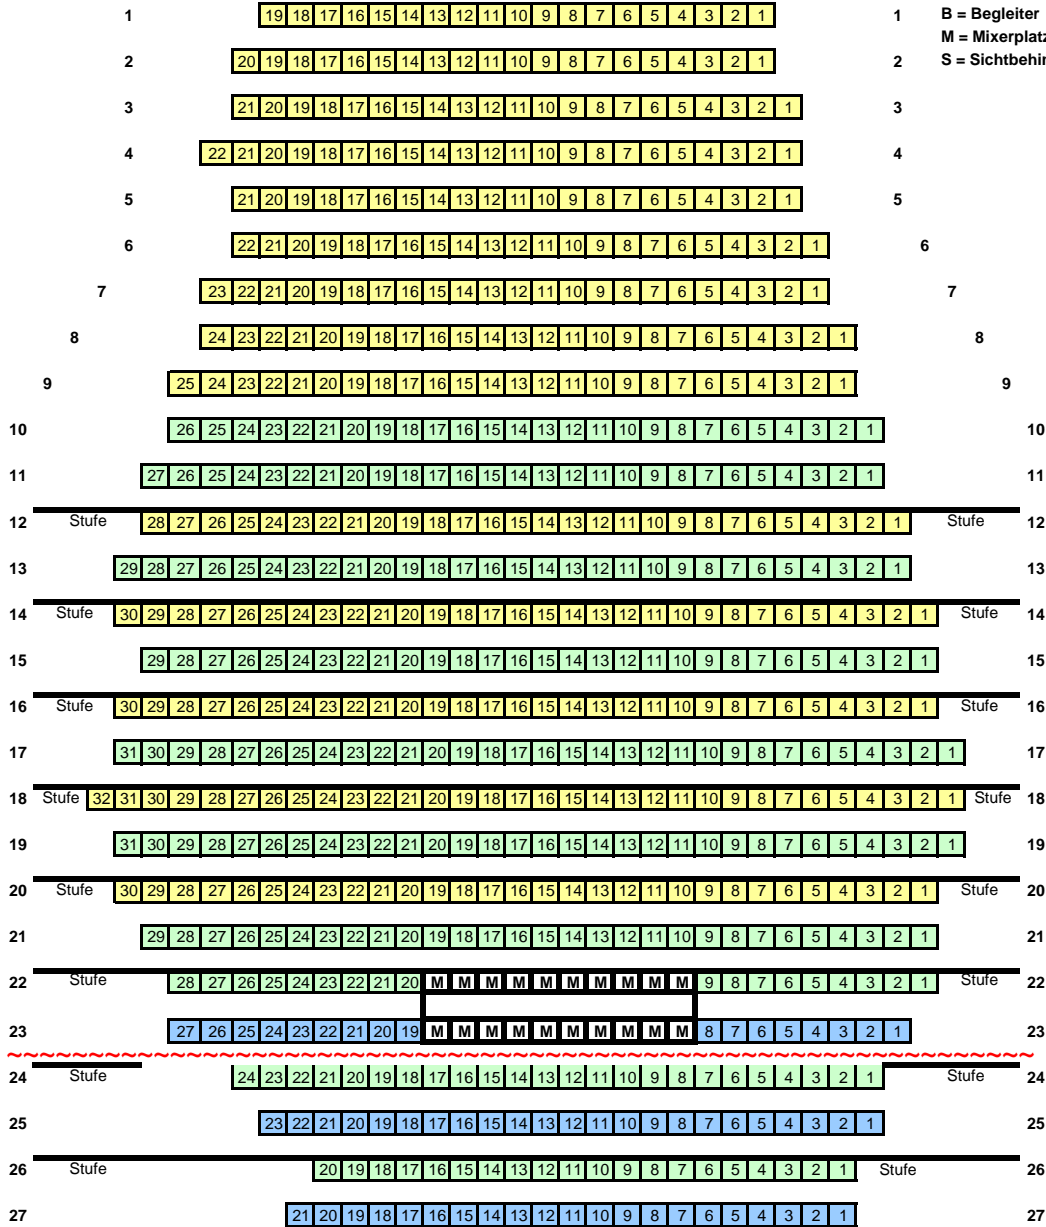

Max-Reger-Halle Weiden, Plan A 1 (875 Plätze)

Gustl-Lang-Saal

Bühne

PARKETT Mitte

R = Rollstuhlplatz
B = Begleiter
M = Mixerplatz
S = Sichtbehinderung

ALUMNI

ALUMNI

GALERIE