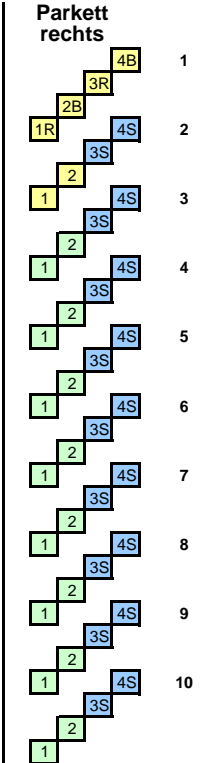

Max-Reger-Halle Weiden, Plan A 1 (875 Plätze)

Gustl-Lang-Saal

Bühne

PARKETT Mitte

R = Rollstuhlplatz
B = Begleiter
M = Mixerplatz
S = Sichtbehinderung

ALUMNI

ALUMNI

GALERIE