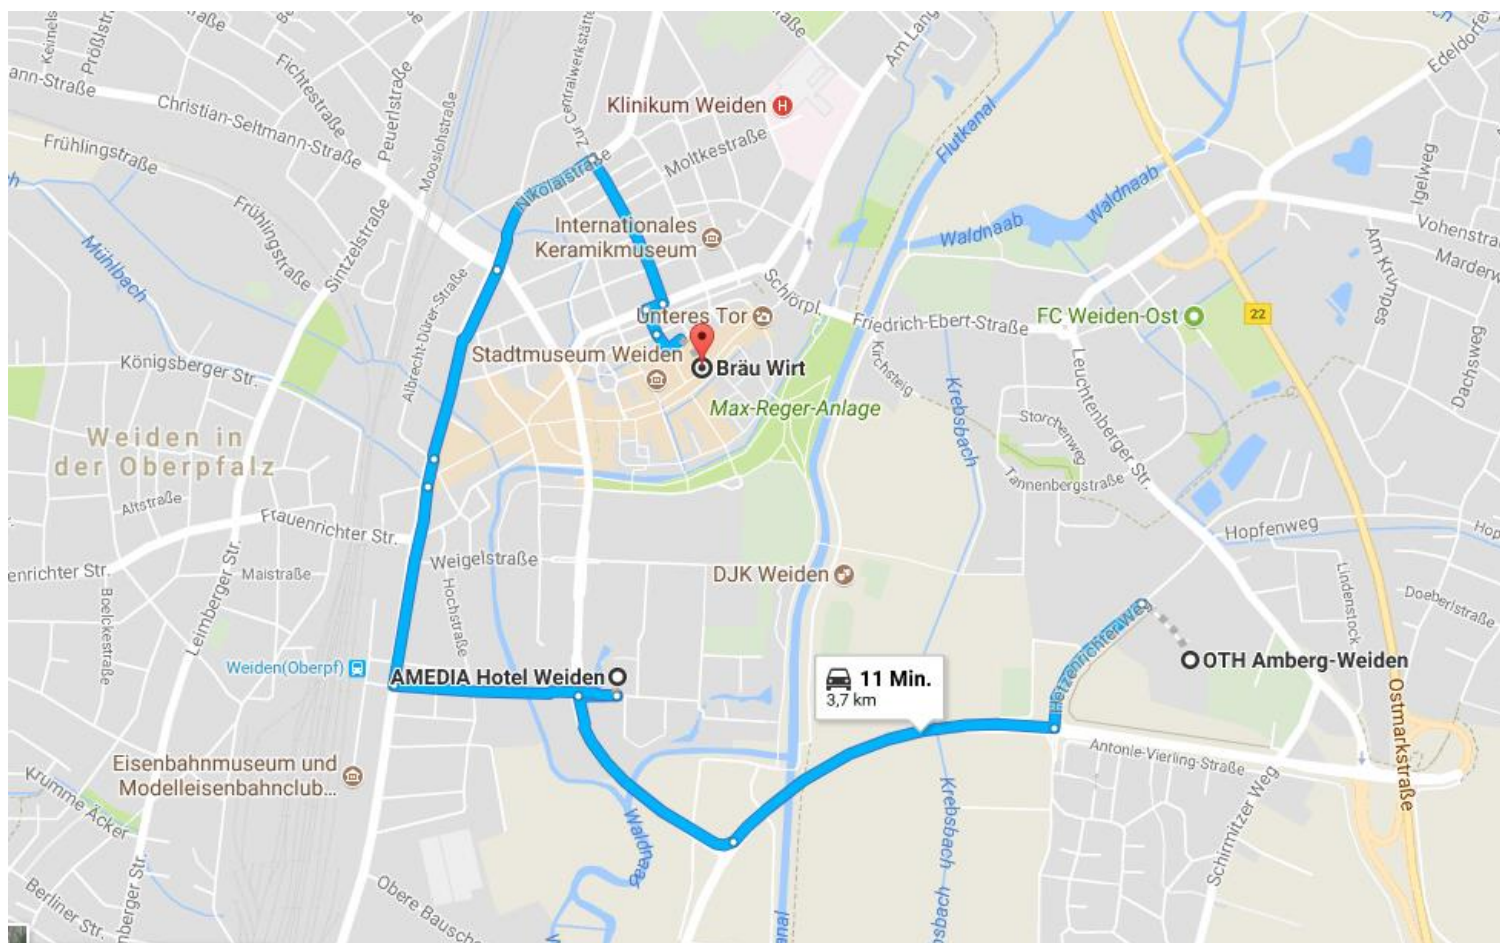

2. Česko-bavorské vysokoškolské fórum ve dnech 30. 11. – 1. 12. 2017 ve Weidenu

Popis cesty k hotelu AMEDIA ve Weidenu

Brenner-Schäffer-Straße 27, 92637 Weiden, telefon: +49961-48090

Autem: Při příjezdu po dálnici A93 opusťte dálnici na sjezdu Weiden-Süd. Následujte značení k centru města "Weiden Stadtmitte". Na třetím semaforu odbočte doleva a jed'te do centra po ulici Dr.-Pfleger-Straße. Jed'te asi 1 km, pak uvidíte hotel.

Vlakem: vlakové nádraží se nachází cca 600 m od hotelu.

Hotel má vlastní parkoviště pro cca 30 aut a nedaleko se nachází podzemní garáž s kapacitou 70 míst (5,00 € za noc, hrađí BTHA).

Popis cesty k OTH ve Weidenu

Hetzenrichter-Weg 15, 92637 Weiden

Při příjezdu po dálnici A93 opusťte dálnici na sjezdu Weiden-Süd. Následujte značení k centru města "Technische Hochschule". Na čtvrtém semaforu odbočte doleva a jed'te směrem do centra po ulici Hetzenrichter Weg. Parkoviště se nachází po pravé straně. Na parkovišti vysoké školy je k dispozici omezený počet parkovacích míst.

Unterer Markt 9, 92637 Weiden, telefon: +49961-481330

Vzdálenost mezi hotelem a historickým centrem Weiden je cca 900 m. Hostinec Bräu Wirt se nachází na pěší zóně v ulici Unterer Markt 9. Parkovat se dá v nedaleké zpoplatněné podzemní garáži (**ulice Bgm.-Prechtl-Str.**).