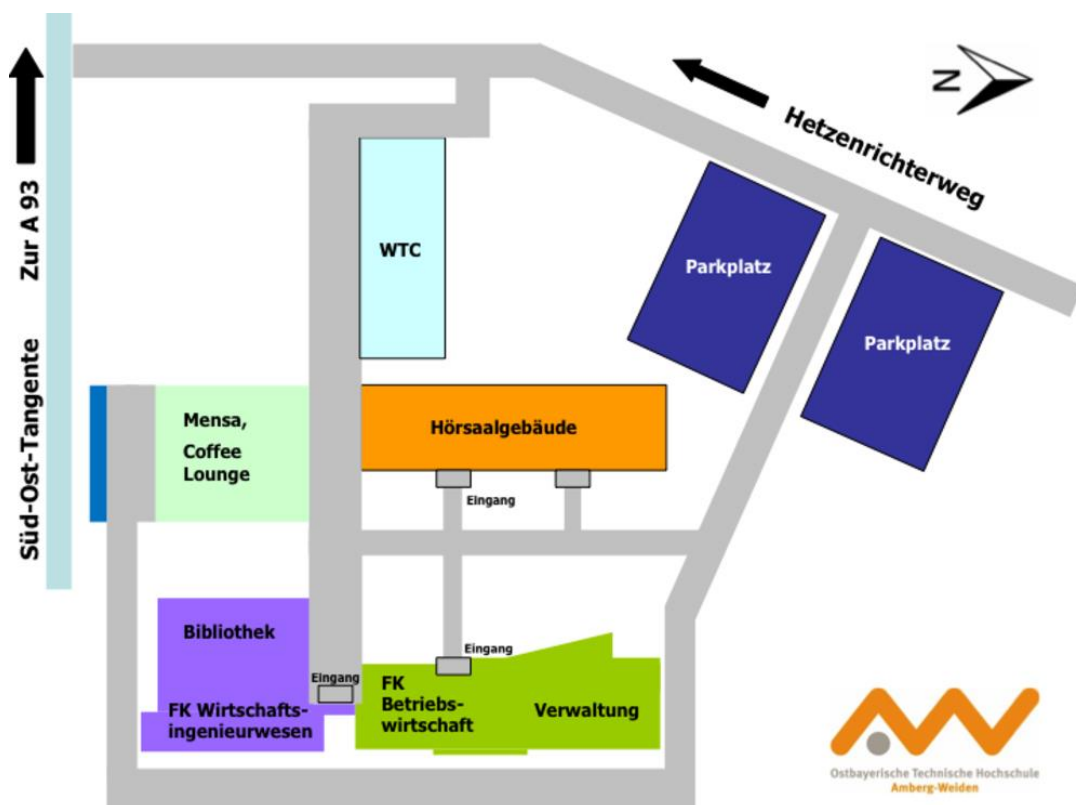

2. Česko-bavorské vysokoškolské fórum ve dnech 30. 11. – 1. 12. 2017 ve Weidenu

Popis cesty k hotelu AMEDIA ve Weidenu

Brenner-Schäffer-Straße 27, 92637 Weiden, telefon: +49961-48090

Autem: Při příjezdu po dálnici A93 opusťte dálnici na sjezdu Weiden-Süd. Následujte značení k centru města "Weiden Stadtmitte". Na třetím semaforu odbočte doleva a jed'te do centra po ulici Dr.-Pfleger-Straße. Jed'te asi 1 km, pak uvidíte hotel.

Vlakem: vlakové nádraží se nachází cca 600 m od hotelu.

Hotel má vlastní parkoviště pro cca 30 aut a nedaleko se nachází podzemní garáž s kapacitou 70 míst (5,00 € za noc, hrađí BTHA).

Popis cesty k OTH ve Weidenu

Hetzenrichter-Weg 15, 92637 Weiden

Při příjezdu po dálnici A93 opusťte dálnici na sjezdu Weiden-Süd. Následujte značení k centru města "Technische Hochschule". Na čtvrtém semaforu odbočte doleva a jed'te směrem do centra po ulici Hetzenrichter Weg. Parkoviště se nachází po pravé straně. Na parkovišti vysoké školy je k dispozici omezený počet parkovacích míst.

Unterer Markt 9, 92637 Weiden, telefon: +49961-481330

Vzdálenost mezi hotelem a historickým centrem Weiden je cca 900 m. Hostinec Bräu Wirt se nachází na pěší zóně v ulici Unterer Markt 9. Parkovat se dá v nedaleké zpoplatněné podzemní garáži (**ulice Bgm.-Prechtl-Str.**).