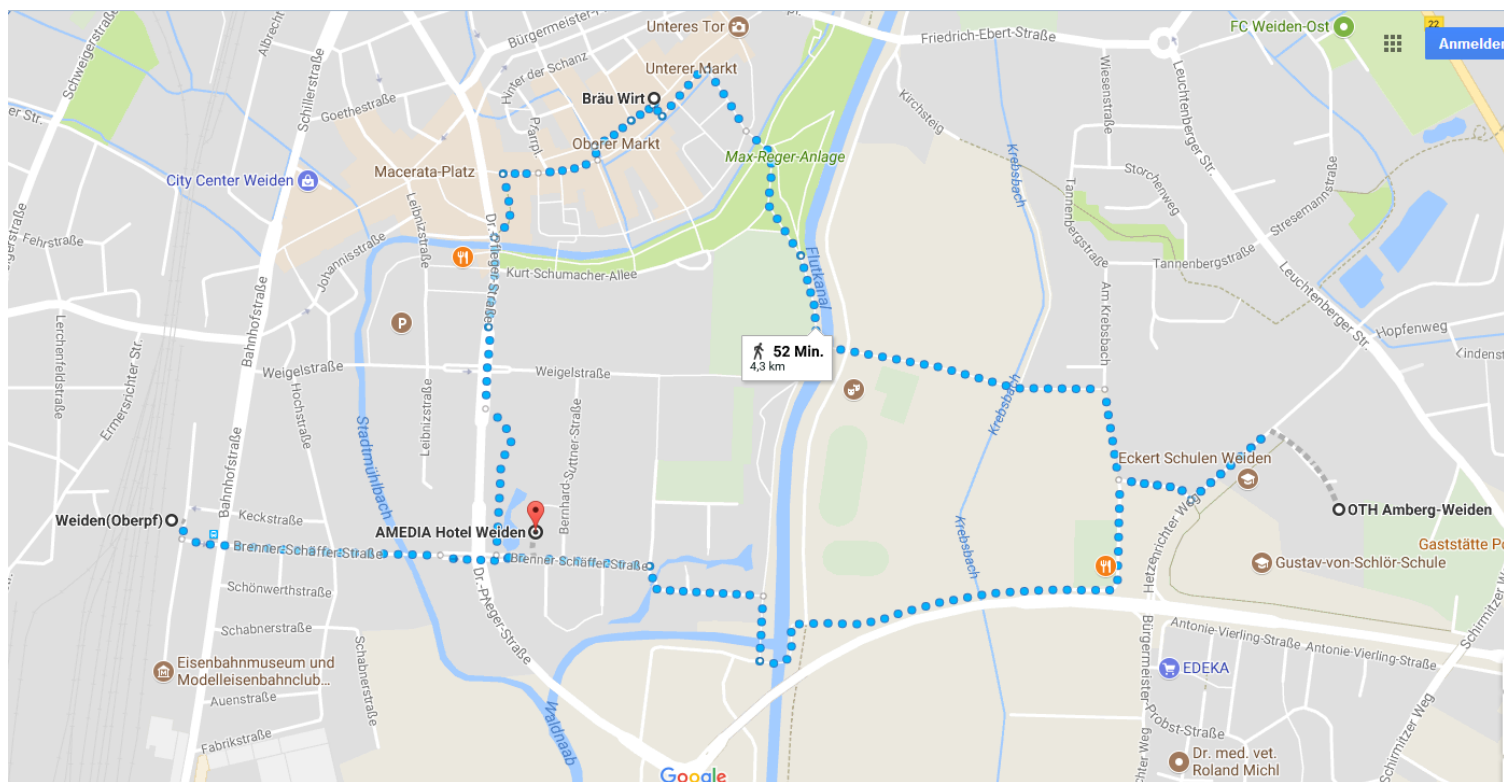

Popis cesty od hotelu AMEDIA k hostinci Bräu Wirt

Unterer Markt 9, 92637 Weiden, telefon: +49961-481330

Vzdálenost mezi hotelem a historickým centrem Weiden je cca 900 m. Hostinec Bräu Wirt se nachází na pěší zóně v ulici Unterer Markt 9. Parkovat se dá v nedaleké zpoplatněné podzemní garáži (**ulice Bgm.-Prechtl-Str.**).

Od vysoké školy do centra města dojdete pěšky za cca 15 minut.