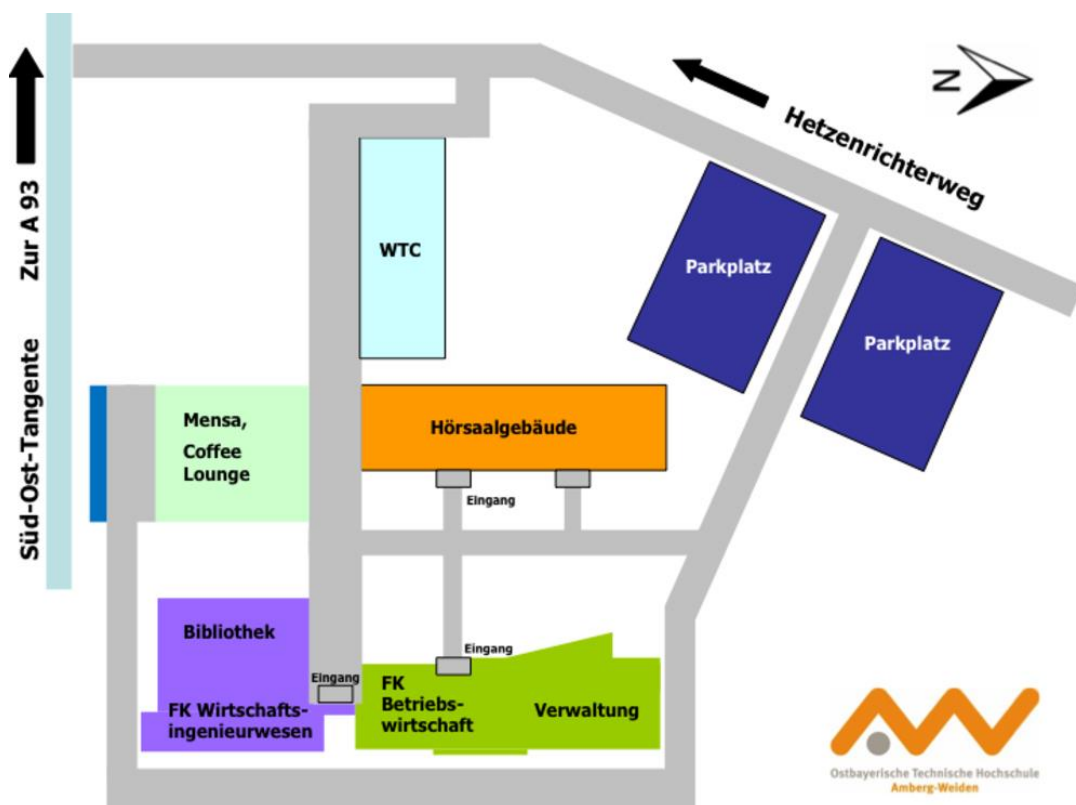

2. Česko-bavorské vysokoškolské fórum ve dnech 30. 11. – 1. 12. 2017 ve Weidenu

Popis cesty k hotelu AMEDIA ve Weidenu

Brenner-Schäffer-Straße 27, 92637 Weiden, telefon: +49961-48090

Autem: Při příjezdu po dálnici A93 opusťte dálnici na sjezdu Weiden-Süd. Následujte značení k centru města "Weiden Stadtmitte". Na třetím semaforu odbočte doleva a jedte do centra po ulici Dr.-Pfleger-Straße. Jedte asi 1 km, pak uvidíte hotel.

Vlakem: vlakové nádraží se nachází cca 600 m od hotelu.

Hotel má vlastní parkoviště pro cca 30 aut a nedaleko se nachází podzemní garáž s kapacitou 70 míst (5,00 € za noc).

Popis cesty k OTH ve Weidenu

Hetzenrichter-Weg 15, 92637 Weiden

Při příjezdu po dálnici A93 opusťte dálnici na sjezdu Weiden-Süd. Následujte značení k centru města "Technische Hochschule". Na čtvrtém semaforu odbočte doleva a jed'te směrem do centra po ulici Hetzenrichter Weg. Parkoviště se nachází po pravé straně. Na parkovišti vysoké školy je k dispozici omezený počet parkovacích míst.

Unterer Markt 9, 92637 Weiden, telefon: +49961-481330

Vzdálenost mezi hotelem a historickým centrem Weiden je cca 900 m. Hostinec Bräu Wirt se nachází na pěší zóně v ulici Unterer Markt 9. Parkovat se dá v nedaleké zpoplatněné podzemní garáži (**ulice Bgm.-Prechtl-Str.**).