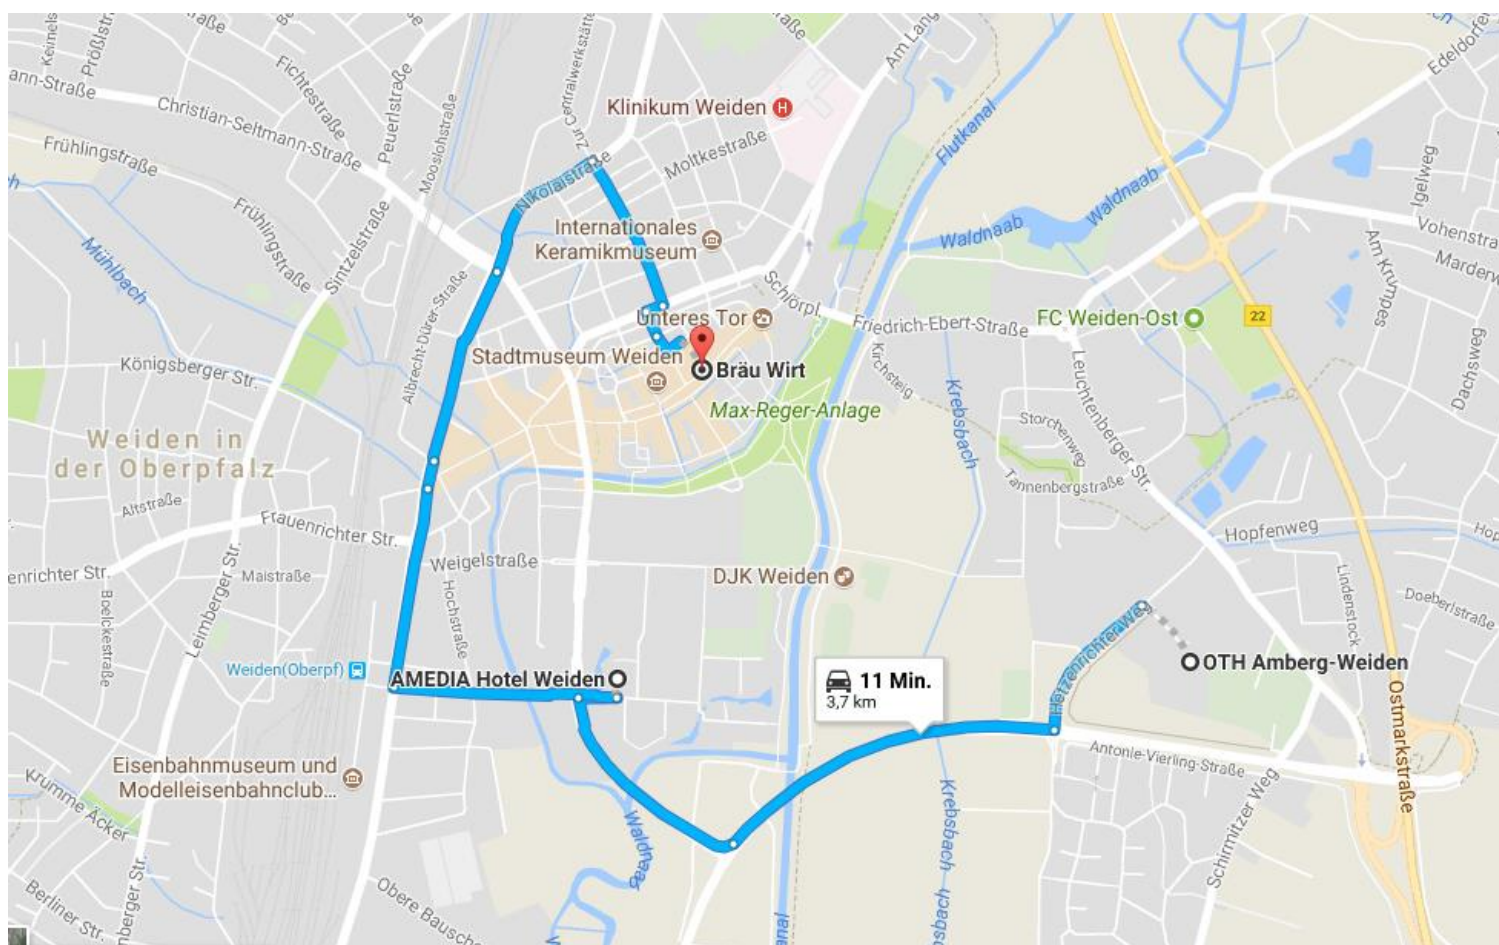

2. Česko-bavorské vysokoškolské fórum ve dnech 30. 11. – 1. 12. 2017 ve Weidenu

Popis cesty k hotelu AMEDIA ve Weidenu

Brenner-Schäffer-Straße 27, 92637 Weiden, telefon: +49961-48090

Autem: Při příjezdu po dálnici A93 opusťte dálnici na sjezdu Weiden-Süd. Následujte značení k centru města "Weiden Stadtmitte". Na třetím semaforu odbočte doleva a jedte do centra po ulici Dr.-Pfleger-Straße. Jedte asi 1 km, pak uvidíte hotel.

Vlakem: vlakové nádraží se nachází cca 600 m od hotelu.

Hotel má vlastní parkoviště pro cca 30 aut a nedaleko se nachází podzemní garáž s kapacitou 70 míst (5,00 € za noc).

Popis cesty k OTH ve Weidenu

Hetzenrichter-Weg 15, 92637 Weiden

Při příjezdu po dálnici A93 opusťte dálnici na sjezdu Weiden-Süd. Následujte značení k centru města "Technische Hochschule". Na čtvrtém semaforu odbočte doleva a jed'te směrem do centra po ulici Hetzenrichter Weg. Parkoviště se nachází po pravé straně. Na parkovišti vysoké školy je k dispozici omezený počet parkovacích míst.

Unterer Markt 9, 92637 Weiden, telefon: +49961-481330

Vzdálenost mezi hotelem a historickým centrem Weiden je cca 900 m. Hostinec Bräu Wirt se nachází na pěší zóně v ulici Unterer Markt 9. Parkovat se dá v nedaleké zpoplatněné podzemní garáži (**ulice Bgm.-Prechtl-Str.**).